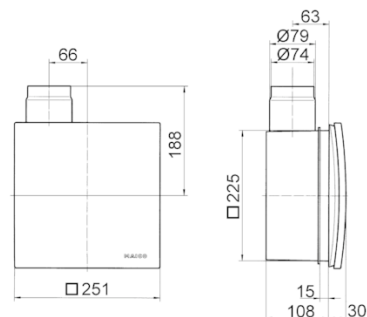

@VAPODOR

Aspiratori da incasso per bagni e WC

PRODOTTI

Codice	Modello	Portata max	Pressione Max	Corrente assorbita	Potenza	Pressione sonora	Grado di protezione
		m ³ /h	Pa	A	W	dB (A)*	IP
4ER0003	EVAPODOR	101	340	0,14	29,5	21	IPX5

Dimensioni (mm)

Evapodor e cassetta d'incasso

Installazioni

ACCESSORI

Foto	Codice	Modello
	2FL0008	FILTRI RICAMBIO (G2) @-VAPODOR(5PZ)
	2FL0009	FILTRI KIT 2*STANZA @-VAPODOR(5 PZ)
	2TU5039	RACCORDO @-VAPODOR COMPLETO PIASTRA
	2GU1507	GUARNIZIONE DI TENUTA @-VAPODOR
	2SX1002	STAFFE FISSAGGIO @-VAPODOR (2PZ)
	2KT0007	KIT COLLEGAMENTO 2*STANZA @-VAPODOR