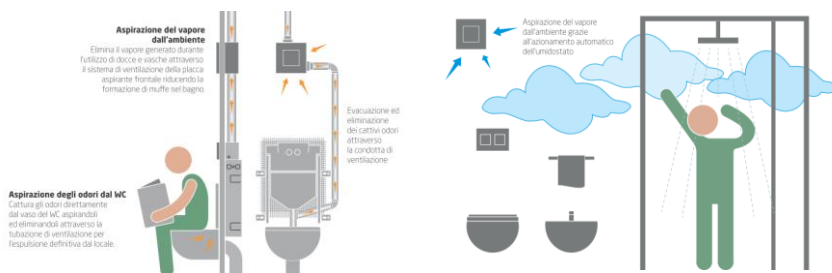

Installazioni

ACCESSORI

Foto	Codice	Modello
	2FL0008	FILTRI RICAMBIO (G2) @-VAPODOR(5PZ)
	2FL0009	FILTRI KIT 2*STANZA @-VAPODOR(5 PZ)
	2TU5039	RACCORDO @-VAPODOR COMPLETO PIASTRA
	2GU1507	GUARNIZIONE DI TENUTA @-VAPODOR
	2SX1002	STAFFE FISSAGGIO @-VAPODOR (2PZ)
	2KT0007	KIT COLLEGAMENTO 2*STANZA @-VAPODOR